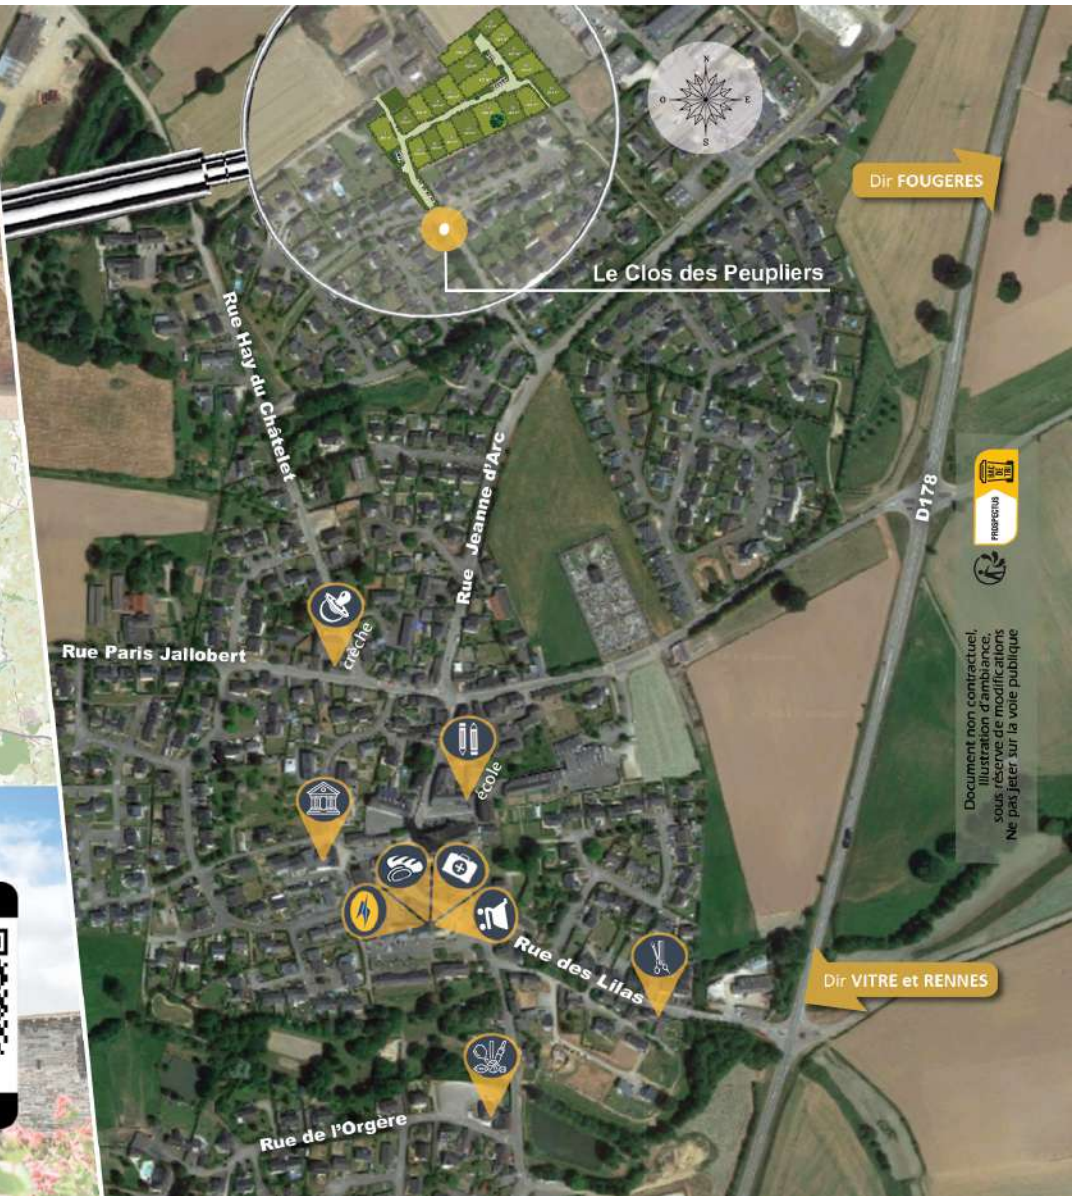

Dir FOUGERES

Le Clos des Peupliers

Rue Harri et Châtelet

Rue Jeanne d'Arc

Rue Paris Jallobert

crèche

école

Rue des Lilas

Rue de l'Orgère

Dir VITRE et RENNES