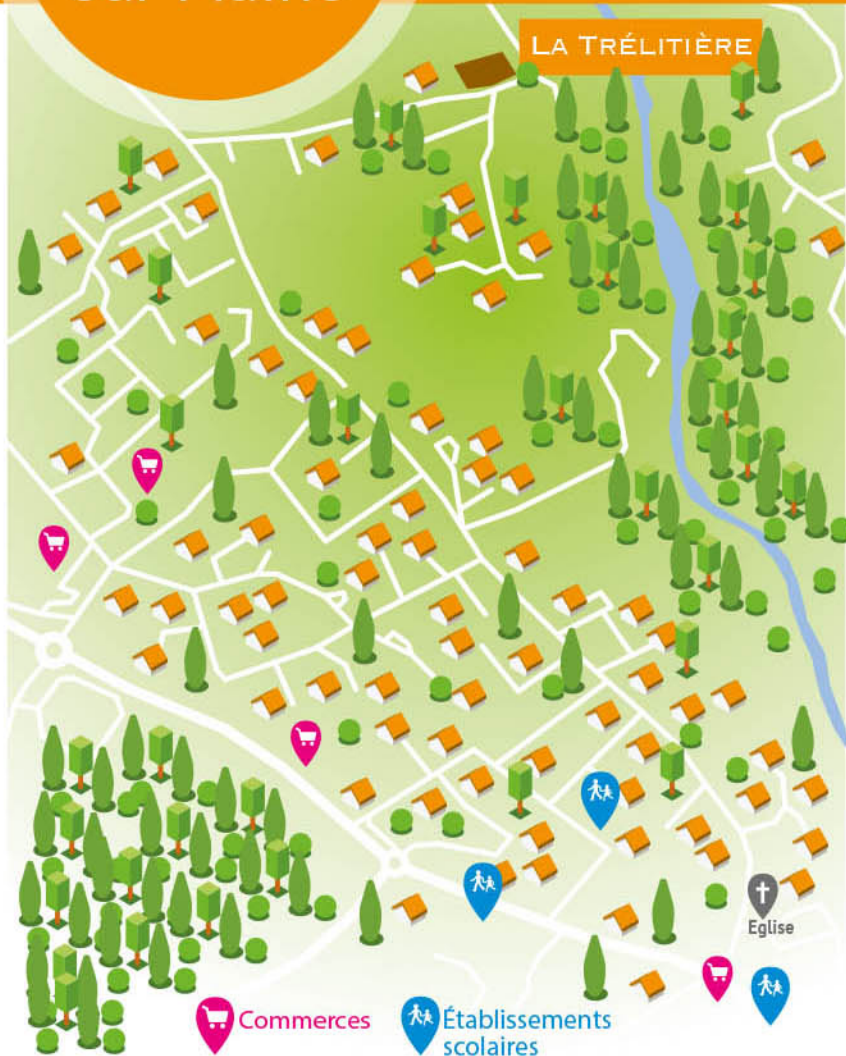

LA TRÉLITIÈRE

Aigrefeuille
sur Maine

Terrains à bâtir

Métay
**PROMOTEUR
IMMOBILIER**

LA TRÉLITIÈRE

Goûter au bonheur
dans le vignoble Nantais

Aigrefeuille sur Maine est une commune située à 20 kms au Sud Est de Nantes.

Commune dynamique du vignoble Nantais avec près de 5000 habitants, Aigrefeuille-sur-Maine vous séduira par son cadre verdoyant, ses nombreux commerces et professionnels de services.

• Services et commerces de proximité

Un pôle santé regroupant les principaux services de santé offre la facilité d'accès aux soins et favorise la coordination entre les différents spécialistes.

Aigrefeuille sur Maine compte de nombreux commerces de proximité et accueille un marché de producteurs chaque mercredi matin.

L'EHPAD "Mon repos" reçoit les personnes âgées dépendantes.

• Balades et loisirs

Aigrefeuille-sur-Maine est située dans la Vallée de la Maine, patrimoine naturel et culturel, propice aux randonnées ou à de simples balades au bord de la rivière. Espaces jeux pour les enfants.